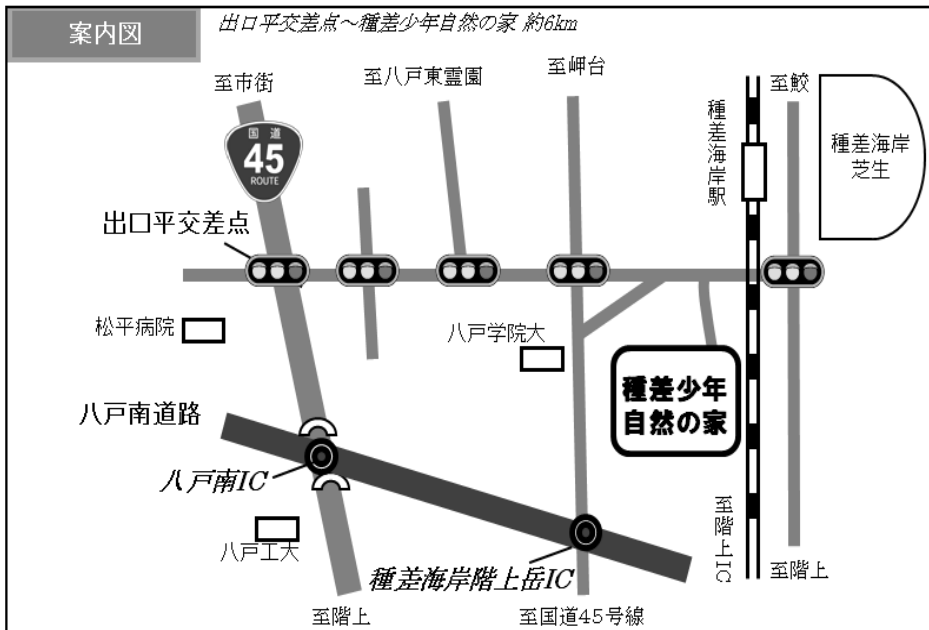

#### <自然の家について>

種差少年自然の家は、八戸市内から約12kmほど南下した、三陸復興国立公園に含まれる名勝「種差海岸」に隣接しています。

標高90mの小高い丘の上に建っている施設からは、雄大な太平洋が眼下に広がり、イカ釣りの季節には漁火と満天の星空を楽しむことができます。