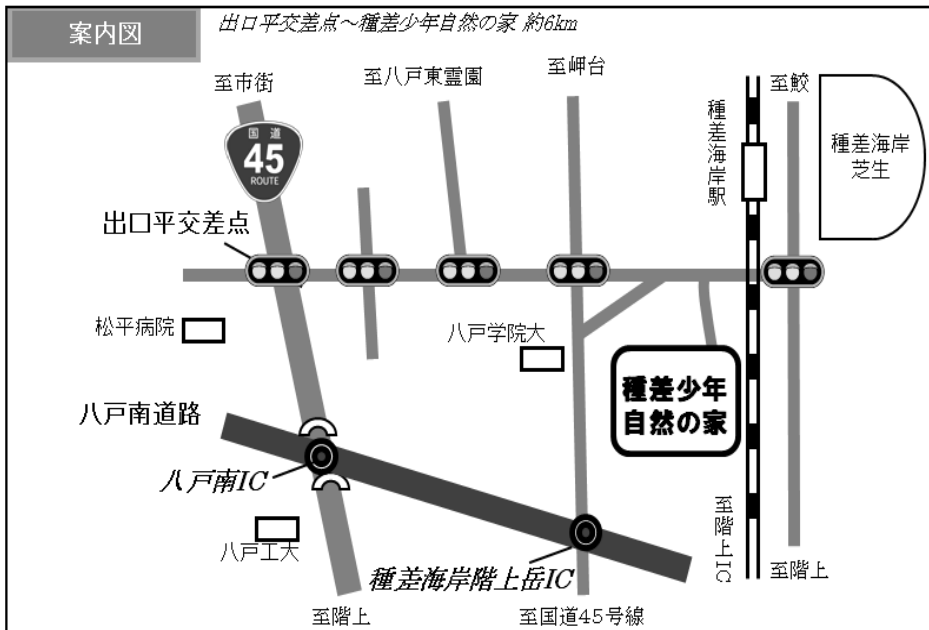

大人の体験活動入門

～ 郷土玩具(けりごま)を作って遊ぼう ～

参加申込書

※FAXで申し込まれた方には、こちらから確認の電話をいたします。電話連絡がない場合は届いていない可能性もありますので、自然の家までお問い合わせください。

ふりがな 参加者氏名	電話番号	備考

アンケートにご協力ください

Q1 「郷土玩具(けりごま)を作って遊ぼう」の情報をなにで知りましたか？ (番号に○を付けてください。)

1 自然の家HP 2 公民館ポスター等 3 施設イベント案内 4 友人 5 その他()

Q2 自然の家のイベントに参加するのは何回目ですか？ (回目)

青森県立種差少年自然の家 FAX 0178-38-2727

<自然の家について>

種差少年自然の家は、八戸市内から約12kmほど南下した、三陸復興国立公園に含まれる名勝「種差海岸」に隣接しています。

標高90mの小高い丘の上に建っている施設からは、雄大な太平洋が眼下に広がり、イカ釣りの季節には漁火と満天の星空を楽しむことができます。