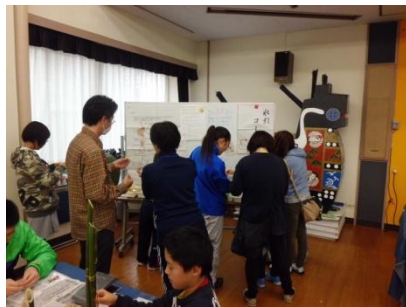

HOT NEWS

たねさしワールド 「つくって新発見」

さあ、始まります。

時計回りの反時計回り!?

怖くないよ(^_-)-☆

ボランティアさんも実習☆

斜め切りって難しい!!!

生木でくっつかないど~(´・ω・`)

§残さないようにいただきます!§

水引、むずかしい(+_+)

定員を大幅に超えての参加人数。意外と大人が夢中になれちゃう創作活動がいっぱいの種差少年自然の家です。次の親子活動は「星のW☆RLD～冬物語～」。星座のキーホルダー、夢中になって作りませんか？お待ちしております。