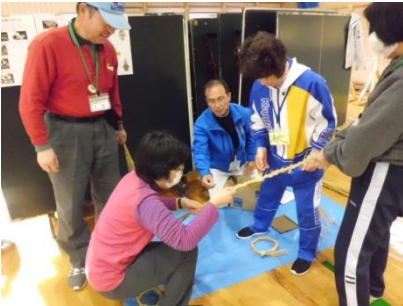

HOT NEWS

たねさしワールド 「つくって新発見」

さあ、始まります。

時計回りの反時計回り!?

怖くないよ(^_-)-☆

ボランティアさんも実習☆

斜め切りって難しい!!!

生木でくっつかないど~(´・ω・`)

§残さないようにいただきます!§

水引、むずかしい(+_+)

定員を大幅に超えての参加人数。意外と大人が夢中になれちゃう創作活動がいっぱいの種差少年自然の家です。次の親子活動は「星のW☆RLD～冬物語～」。星座のキーホルダー、夢中になって作りませんか？お待ちしております。