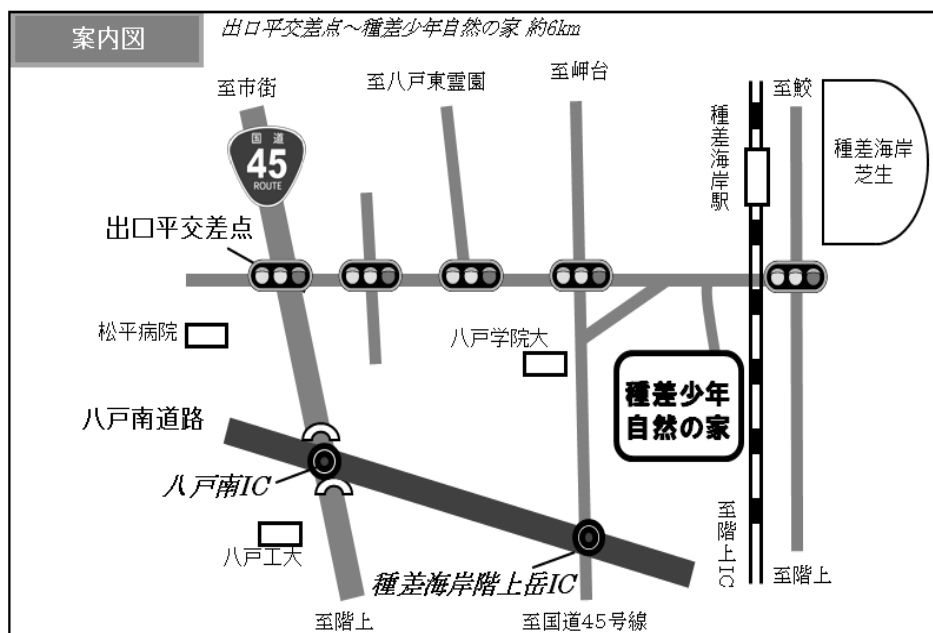

大人の体験活動入門 ～ けりごまを作って楽しもう ～ 参加申込書

※FAXで申し込まれた方には、こちらから確認の電話をいたします。電話連絡がない場合は届いていない可能性もありますので、自然の家までお問い合わせください。

ふりがな 参加者氏名	電話番号	備考

アンケートにご協力ください

Q1 「けりごまを作って楽しもう」の情報をなにで知りましたか？（番号に○を付けてください。）

1自然の家HP 2公民館ポスター等 3施設イベント案内 4友人 5その他()

Q2 自然の家のイベントに参加するのは何回目ですか？ (回目)

青森県立種差少年自然の家 FAX 0178-38-2727

<自然の家について>

種差少年自然の家は、八戸市内から約12kmほど南下した、三陸復興国立公園に含まれる名勝「種差海岸」に隣接しています。

標高90mの小高い丘の上に建っている施設からは、雄大な太平洋が眼下に広がり、イカ釣りの季節には漁火と満天の星空を楽しむことができます。